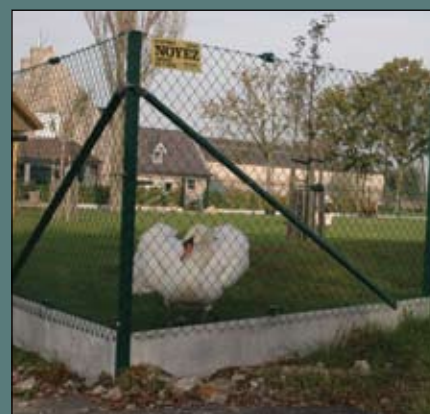

7. Type draad

Geen palen zonder draad in een mooie afsluiting. Er is keuze uit een kwaliteitsvol gamma Betafence-draad, aangepast aan alle omstandigheden en op hoogtes van 1m, 1.20 m, 1.50 m, 1.80 m of 2 m.

Plasitor

Plasitor is een soepel geweven gaas met groen geplastificeerde, ruitvormige mazen. De veerkracht zorgt ervoor dat de omheining vormvast blijft en bestand tegen indeuking, ook op oneffen terrein. Met een bovenbuis is Plasitor de ideale geleider voor klimplanten. Ideaal voor sportvelden.

Pantanet

Pantanet beschermt alles wat u dierbaar is. De kleine rechthoekige mazen met de dubbele draad bovenaan en onderaan bieden een goede stevigheid. Pantanet Family is dan ook bijzonder geschikt voor gezinstuinen. Het gelaste gaas laat zich moeilijk beklimmen door kinderen, maar laat zich lijnrecht spannen.

8. Enkele referenties