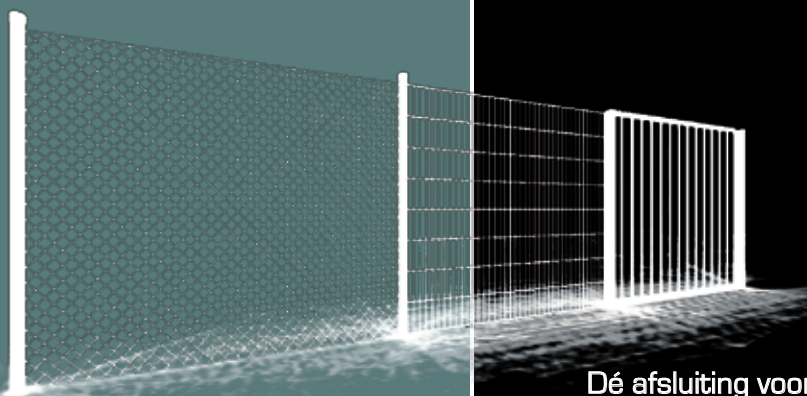

AFSLUITINGEN

Dé afsluiting voor uw veiligheid

DRAAIPOORTEN

Dé opendraaiende poort voor uw veiligheid

AFSLUITINGEN POORTEN

NOYEZ

ZONNEBEKE 051 77 90 09

Draadafsluiting