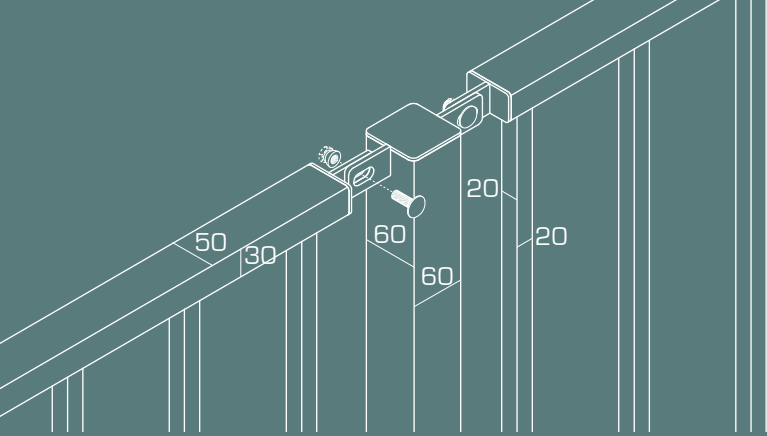

Type I

- Kaderwerk 50x30.
- Stavenvulling vierkant profiel 20x20.
- Vierkante palen 60x60.
- Bevestigd met inox bout en afbreekmoer.
- Palen in te gieten in betonfundering of te monteren met voetplaten.
- Optie: puntenkam.