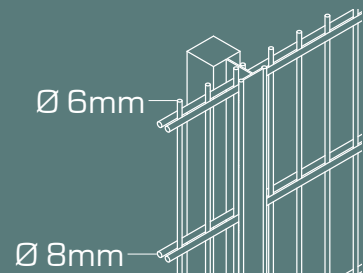

OMEGA FORTE

KENMERKEN

- De OMEGA FORTE staalmetafsluiting is de optimale staalmetafsluiting voor uw veiligheid. Door de dubbele horizontale draad van 8mm, is het paneel alleen nog te saboteren door middel van machinaal doorslijpen.
- Zijn strakke look is elegant met een verhoogde veiligheid voor uw eigendom.
- Paneel met mazen 200x100.
- Horizontale draaddiameter 8mm.
- Verticale draaddiameter 6mm.
- Bovenaan lopen de verticale draden 30mm door als extra afweer.
- Worden bevestigd aan aluminium OMEGA PLUS palen, met inox afbreekmoeren en bouten.
- Verkrijgbaar in alle ral kleuren.