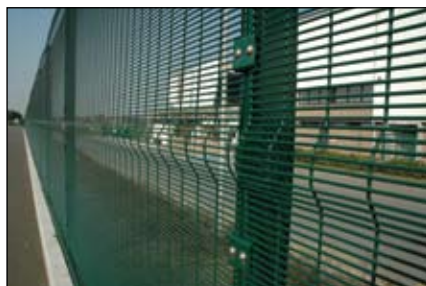

Een efficiënt afschrikmiddel voor indringers beschikbaar in paneelhoogtes tot 6 meter, speciaal ontworpen voor hoge veiligheidstoepassingen.

2. Detectiesystemen

Afsluitingen **NOYEZ** kan u als bedrijfsleider, die uw waardevolle goederen of werven wil beschermen, ook een intelligente elektrische omtrekbeveiliging aanbieden tegen diefstal, inbraak en geweld.

Het netwerk met kabels en detectoren, volkomen aangepast aan de vorm van uw terrein, vormt op zich al een afschrikking door de schoksgewijze, permanent aanwezige spanning, die op zich ongevaarlijk is, maar duidelijk in staat is om ongewenste bezoekers te weren.

Bovendien wordt elke poging tot doorknippen of vervorming van het netwerk of overschrijden van toegangspoorten, onmiddellijk gedetecteerd. De centrale die bedreigende signalen ontvangt, zet de verdediging onmiddellijk in werking: verlichting van risicovolle zones met halogeenprojectoren, boodschap doorgeven via telefonische zender, bewakingscamera's in werking stellen, bewakingsonderneming verwittigen via het alarmsysteem, ...