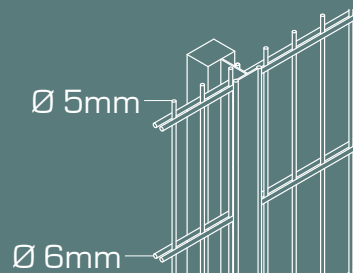

OMEGA URBAN

KENMERKEN

- De OMEGA URBAN staalmetafsluiting is nog een stuk robuuster dan een OMEGA staalmetafsluiting. Door de dubbele horizontale draad is het paneel een stuk moeilijker door te knippen.
- Zijn strakke look is elegant met een verhoogde veiligheid voor uw eigendom.
- Paneel met mazen 200x100.
- Horizontale draaddiameter 6mm.
- Verticale draaddiameter 5mm.
- Bovenaan lopen de verticale draden 30mm door als extra afweer.
- Worden bevestigd aan aluminium OMEGA PLUS palen, met inox afbreekmoeren en bouten.
- Verkrijgbaar in alle ral kleuren.