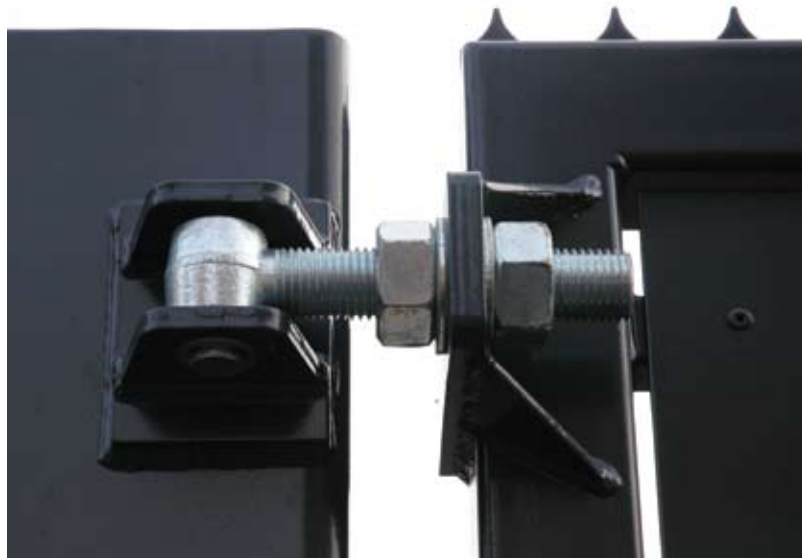

Draaiporten

Omdat **NOYEZ** verschillende types van afsluitingen en hekwerken aanbiedt, hebben we ervoor gezorgd dat ons gamma **NOYEZ** draaiporten perfect aansluit bij deze verschillende types van afsluitingen en hekwerken.

Deze **NOYEZ** draaiporten zijn beschikbaar met enkele of dubbele draaivleugel, tot een opening van 14 meter. Ze zijn bovendien met de grootste zorg tegen corrosie beschermd. Ze vormen een prijsgunstige oplossing voor de afsluiting van uw terrein.

1. Solide constructie

De **NOYEZ** draaipoort is steeds opgebouwd uit een stevig stalen kader dat onder verstek gelast is om zo een robuust geheel te vormen.

De **NOYEZ** draaipoort is steeds voorzien van verstelbare scharnieren die toelaten de poortvleugels 180° open te draaien. De **NOYEZ** draaiporten voor grote openingen (type E en F) worden steeds voorzien van een paar dubbele verstelbare scharnieren, zodat een soepele werking te allen tijde gegarandeerd is.

2. Stevige vergrendeling

De **NOYEZ** draaiporten zijn beschikbaar met verschillende types van sloten, zo is standaard een veiligheidslot voorzien, maar indien u dat wenst kan u ook kiezen voor een elektrisch veiligheidsslot of voor een slot met paniekfunctie, zodat u altijd van binnen naar buiten kan zonder sleutel.

Een inox grondgrendel zorgt ervoor dat de poortvleugel in open stand kan worden vergrendeld. Bij een dubbele draaipoort zorgt deze inox grondgrendel ook voor vergrendeling van de tweede poortvleugel.

3. Variatie vulling & kleur

De **NOYEZ** draaiporten zijn standaard verkrijgbaar in volgende kleuren: Ral 6005 groen, Ral 7016 antraciet grijs, Ral 9005 zwart en Ral 9010 wit.