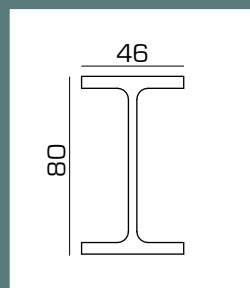

4. Type palen

Type A - Ronde palen

Wie een prijsbewuster alternatief zoekt voor de Elkosta-palen kan nog altijd zijn toevlucht nemen tot de traditionele ronde palen die eveneens van een degelijke kwaliteit zijn en hun deugdelijkheid bewezen hebben. Deze gelakte staalpalen zijn in- en uitwendig verzinkt en hebben een laagdikte van zo'n 80 micron. De ronde palen voor industriële toepassingen van draadafsluitingen kunnen tot 1 m diep in de grond geheid worden, waardoor u kosten bespaart. Beschikbare kleuren zijn ral 9005 (zwart) & ral 6005 (groen).

Type B - Elkosta palen

De Elkosta-palen worden vervaardigd uit verschillende plaatdiktes, naargelang het gebruik en de bestemming. Waterinsijpeling wordt onmogelijk gemaakt door de volledig gesloten bovenkant (geen PVC-dop). Door het vasthechten van de draad met inoxklemmen (geen doorboringen meer) en door het uitsluiten van binddraad die bij het afknippen onherroepelijk gaat roesten, wordt roestvorming uitgesloten.

De Elkosta-palen hebben een extra lange levensduur door een unieke zink-aluminiumlegering met poederlaklaag die een dubbele bescherming vormt tegen corrosie. Ze hebben een niet te evenaren kwaliteit, vooral in streken met een zeeklimaat. Beschikbare kleur is ral 6005 (groen).

Type C - IPE profielen

Voor het zwaardere en hogere werk wordt vaak een beroep gedaan op de IPE-profielen. Deze uitvoering met bovenbuis, vanaf 2 meter, maakt het mogelijk klimop langs de afsluiting te laten klimmen. Een natuurlijke en duurzame afscherming van uw privacy, zonder het gevaar te lopen dat een windstoot de klimopwand tegen de vlakte blaast. Beschikbare kleuren zijn ral 9005 (zwart) & ral 6005 (groen).