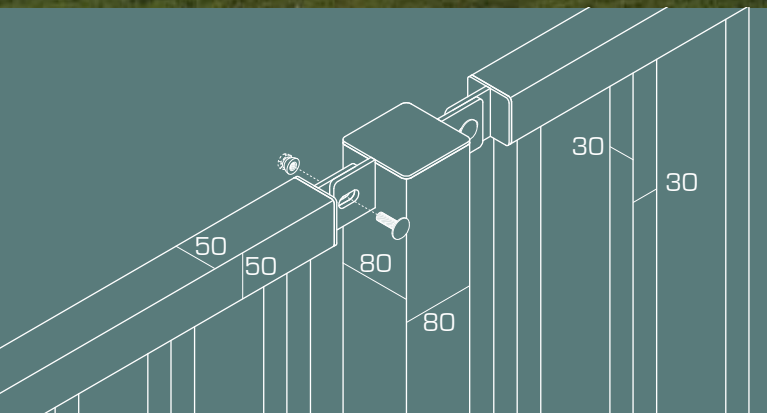

Type III

- Geschikt voor hekwerken hoger dan 2m00.
- Kaderwerk 50x50.
- Stavenvulling vierkant profiel 30x30.
- Vierkante palen 80x80.
- Bevestigd met inox bout en afbreekmoer.
- Palen in te gieten in betonfundering of te monteren met voetplaten.
- Optie: puntenkam.