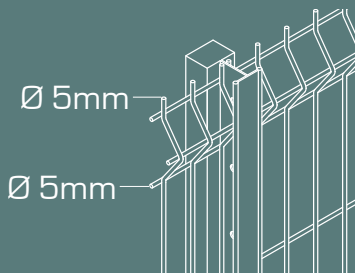

Staalmetafsluiting

Zoekt u een steviger en veiliger afsluiting dan de kwaliteitsvolle draadafsluitingen van **NOYEZ** dan bieden de gelaste staalmetafsluitingen OMEGA van **NOYEZ** u de optimale duurzaamheid en bescherming.

Het OMEGA staalmetafsluiting gamma van **NOYEZ** is verkrijgbaar in verschillende uitvoeringen. We onderscheiden OMEGA, OMEGA URBAN en OMEGA FORTE.

Doordat OMEGA staalmetafsluitingen garant staan voor verhoogde veiligheid, stevigheid en duurzaamheid, zorgen zij ervoor dat dit type van staalmetafsluitingen uiterst geschikt is voor de beveiliging van bedrijven, woningen, scholen, sportvelden, openbare gebouwen ...

De OMEGA staalmetafsluitingen van **NOYEZ** zijn standaard verkrijgbaar in volgende kleuren: ral 6005 groen/ ral7030 grijs/ ral9005 zwart/ ral9010 wit.

Andere Ral kleuren zijn verkrijgbaar op aanvraag.

OMEGA

KENMERKEN

- De OMEGA staalmetafsluiting is steviger en veiliger dan een draadafsluiting.
- Het is elegant met een verhoogde veiligheid voor uw eigendom.
- Paneel met mazen 200x100, met een draaddiameter van 5mm.
- Bovenaan lopen de verticale draden 30mm door als extra afweer.
- Worden bevestigd aan aluminium OMEGA PLUS palen, met inox afbreekmoeren en bouten.
- Verkrijgbaar in alle ral kleuren.