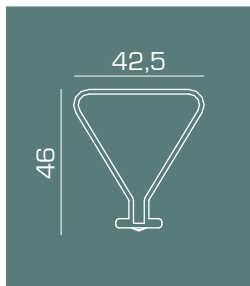

Type C - IPE profielen

Voor het zwaardere en hogere werk wordt vaak een beroep gedaan op de IPE-profielen. Deze uitvoering met bovenbuis, vanaf 2 meter, maakt het mogelijk klimop langs de afsluiting te laten klimmen. Een natuurlijke en duurzame afscherming van uw privacy, zonder het gevaar te lopen dat een windstoot de klimopwand tegen de vlakte blaast. Beschikbare kleuren zijn ral 9005 (zwart) & ral 6005 (groen).